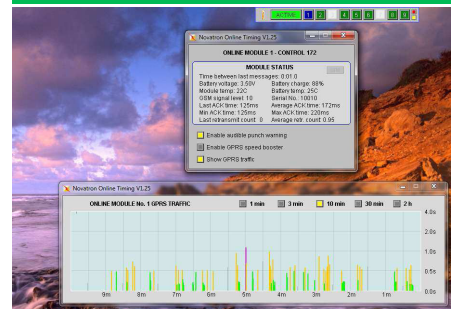

GPRS

MINIMAL
FORSINKELSE
TIL ARENA

Skogsmodulene består av en GPRS-modul med 2 SIM-kort (både Telenor og NetCom – for økt sikkerhet) og inntil 4 pickup antenner som enkelt monteres under vanlige Emit postenheter.

Stemplingstiden registreres med nøyaktig tidsreferanse og sendes sammen med postkode og brikke-nummer via GSM nettet til en sentral server. På server sikkerhetslagres data før det sendes videre til NovOtime programmet på arena samt til andre resultatservere som arrangøren benytter.

ENKEL OVERVÅKING AV SYSTEMSTATUS

NovOtime programmet henter data fra server og legger disse inn i tidtakingsystemet. Programmet gir samtidig en god og løpende oversikt over systemstatus, inklusiv batterikapasitet, signalstyrke og trafikk fra den enkelte modul.